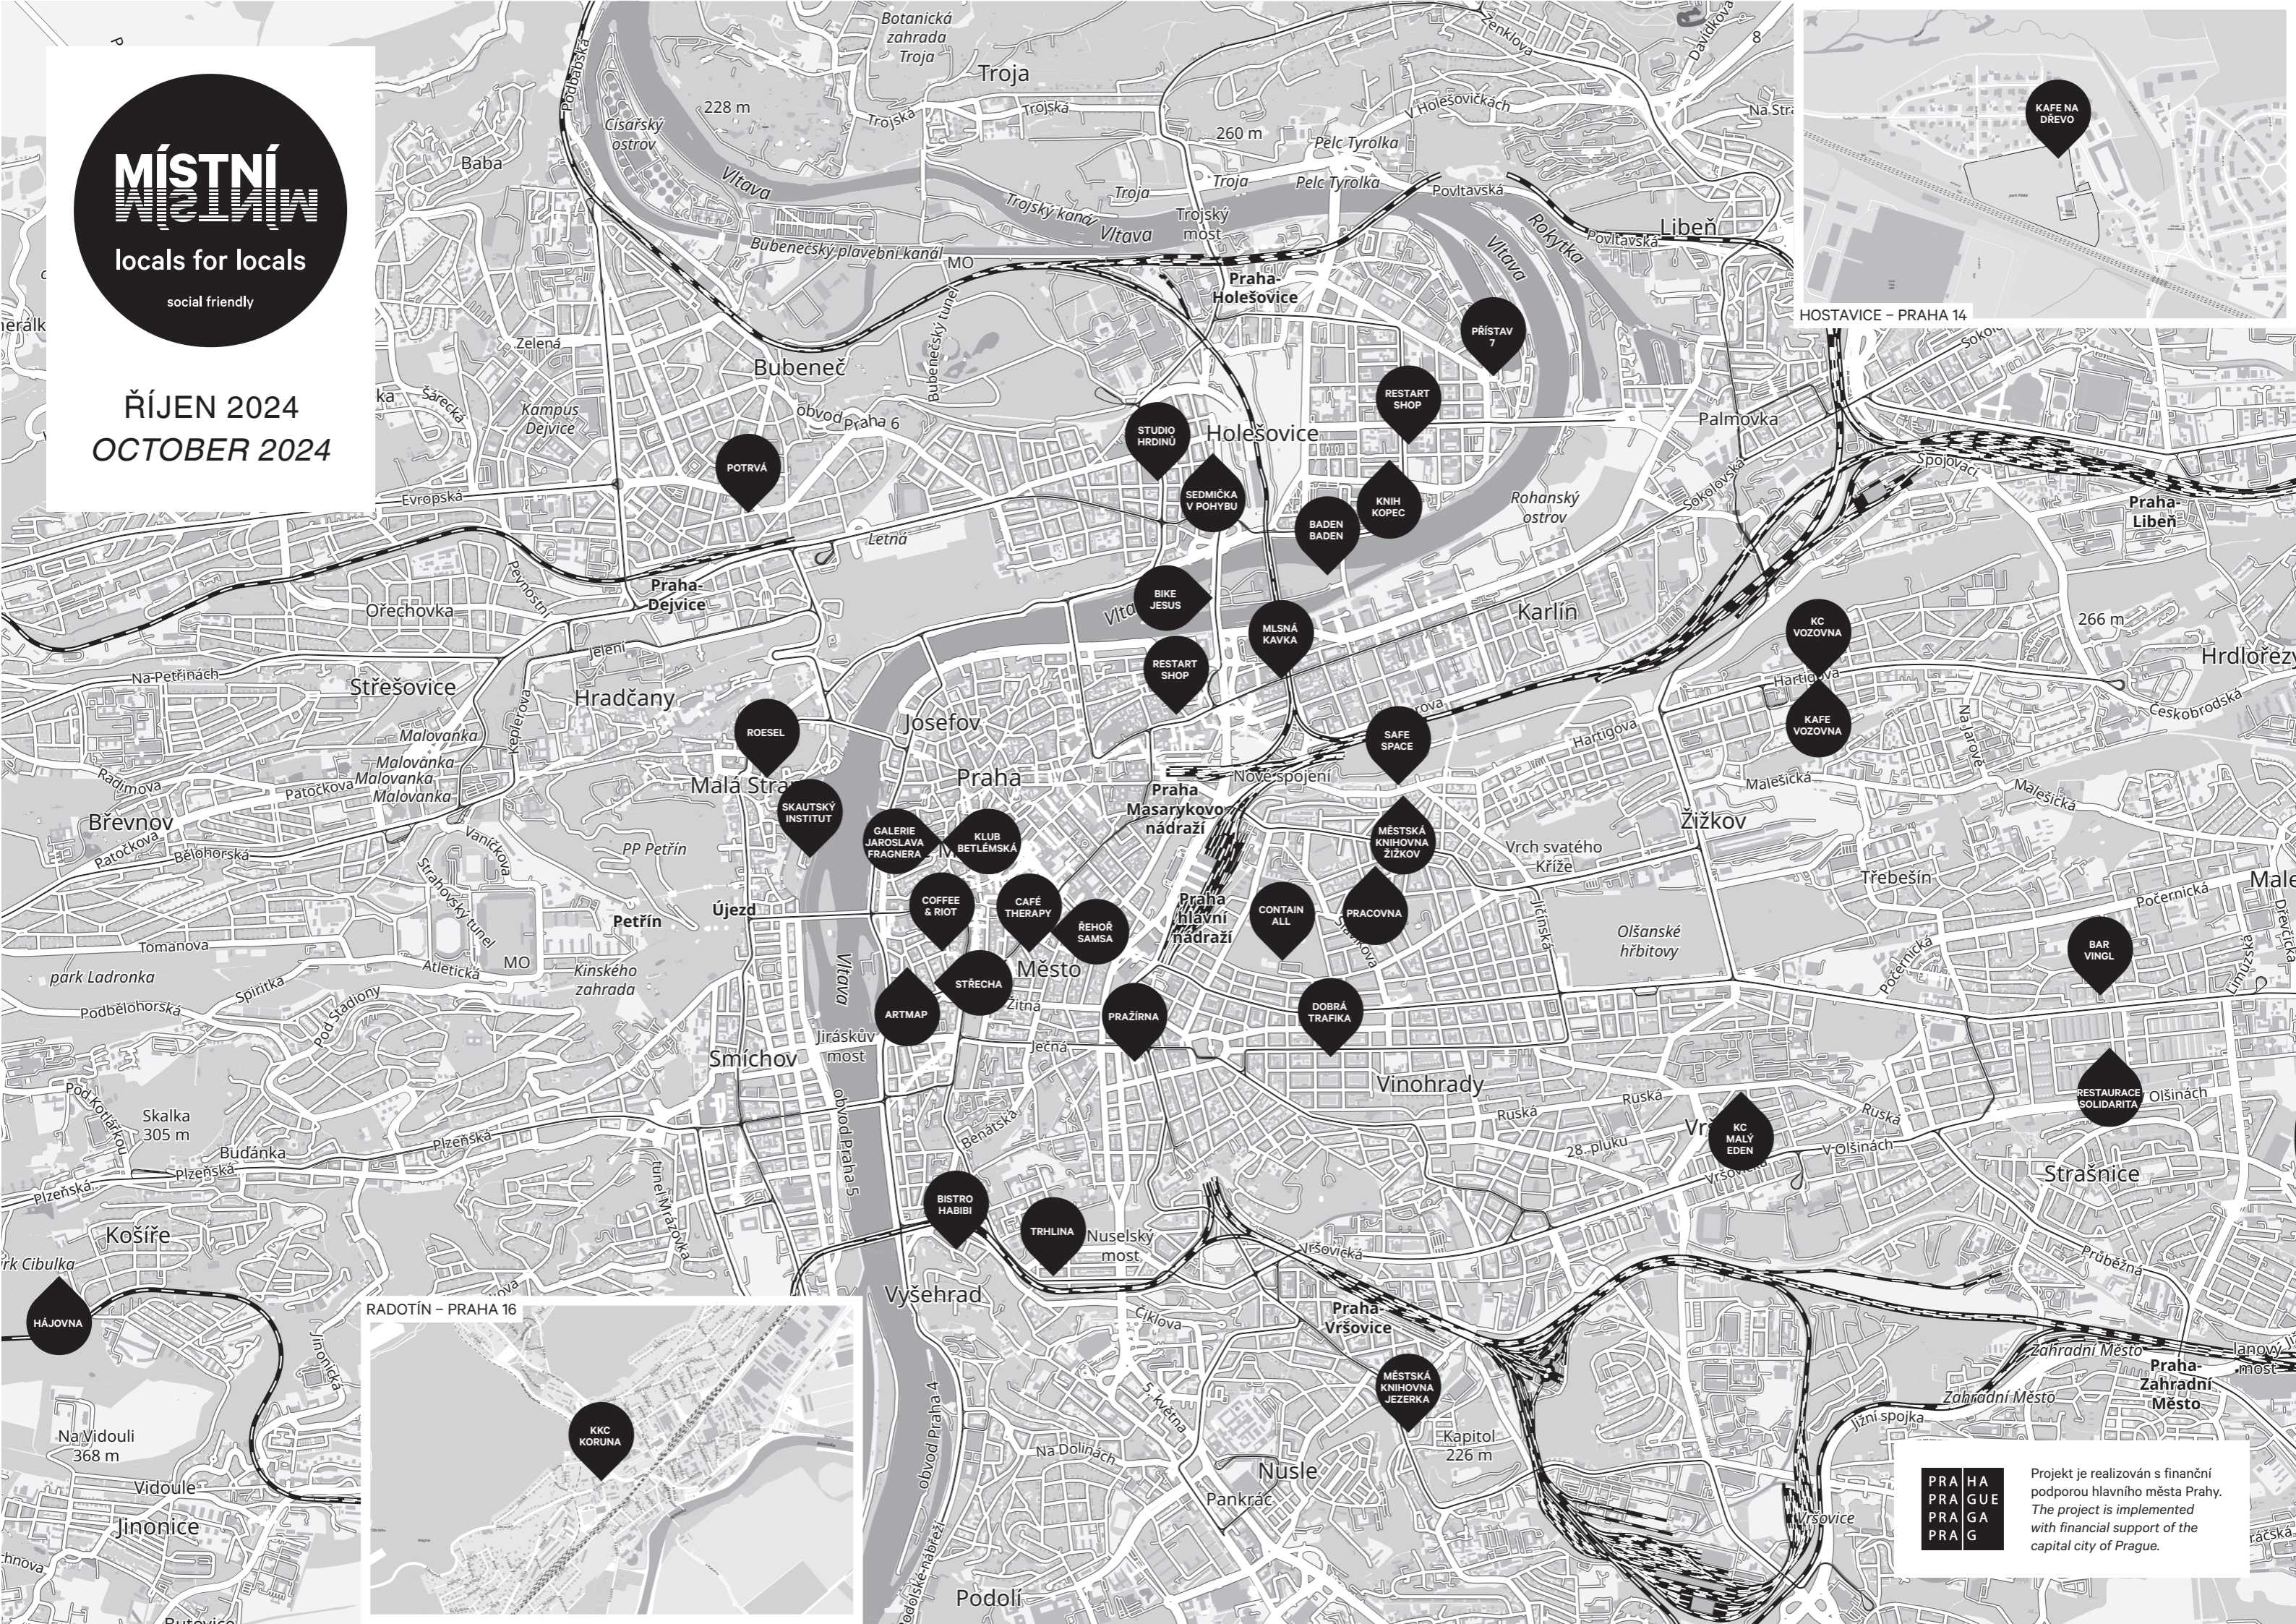

ŘÍJEN 2024
OCTOBER 2024