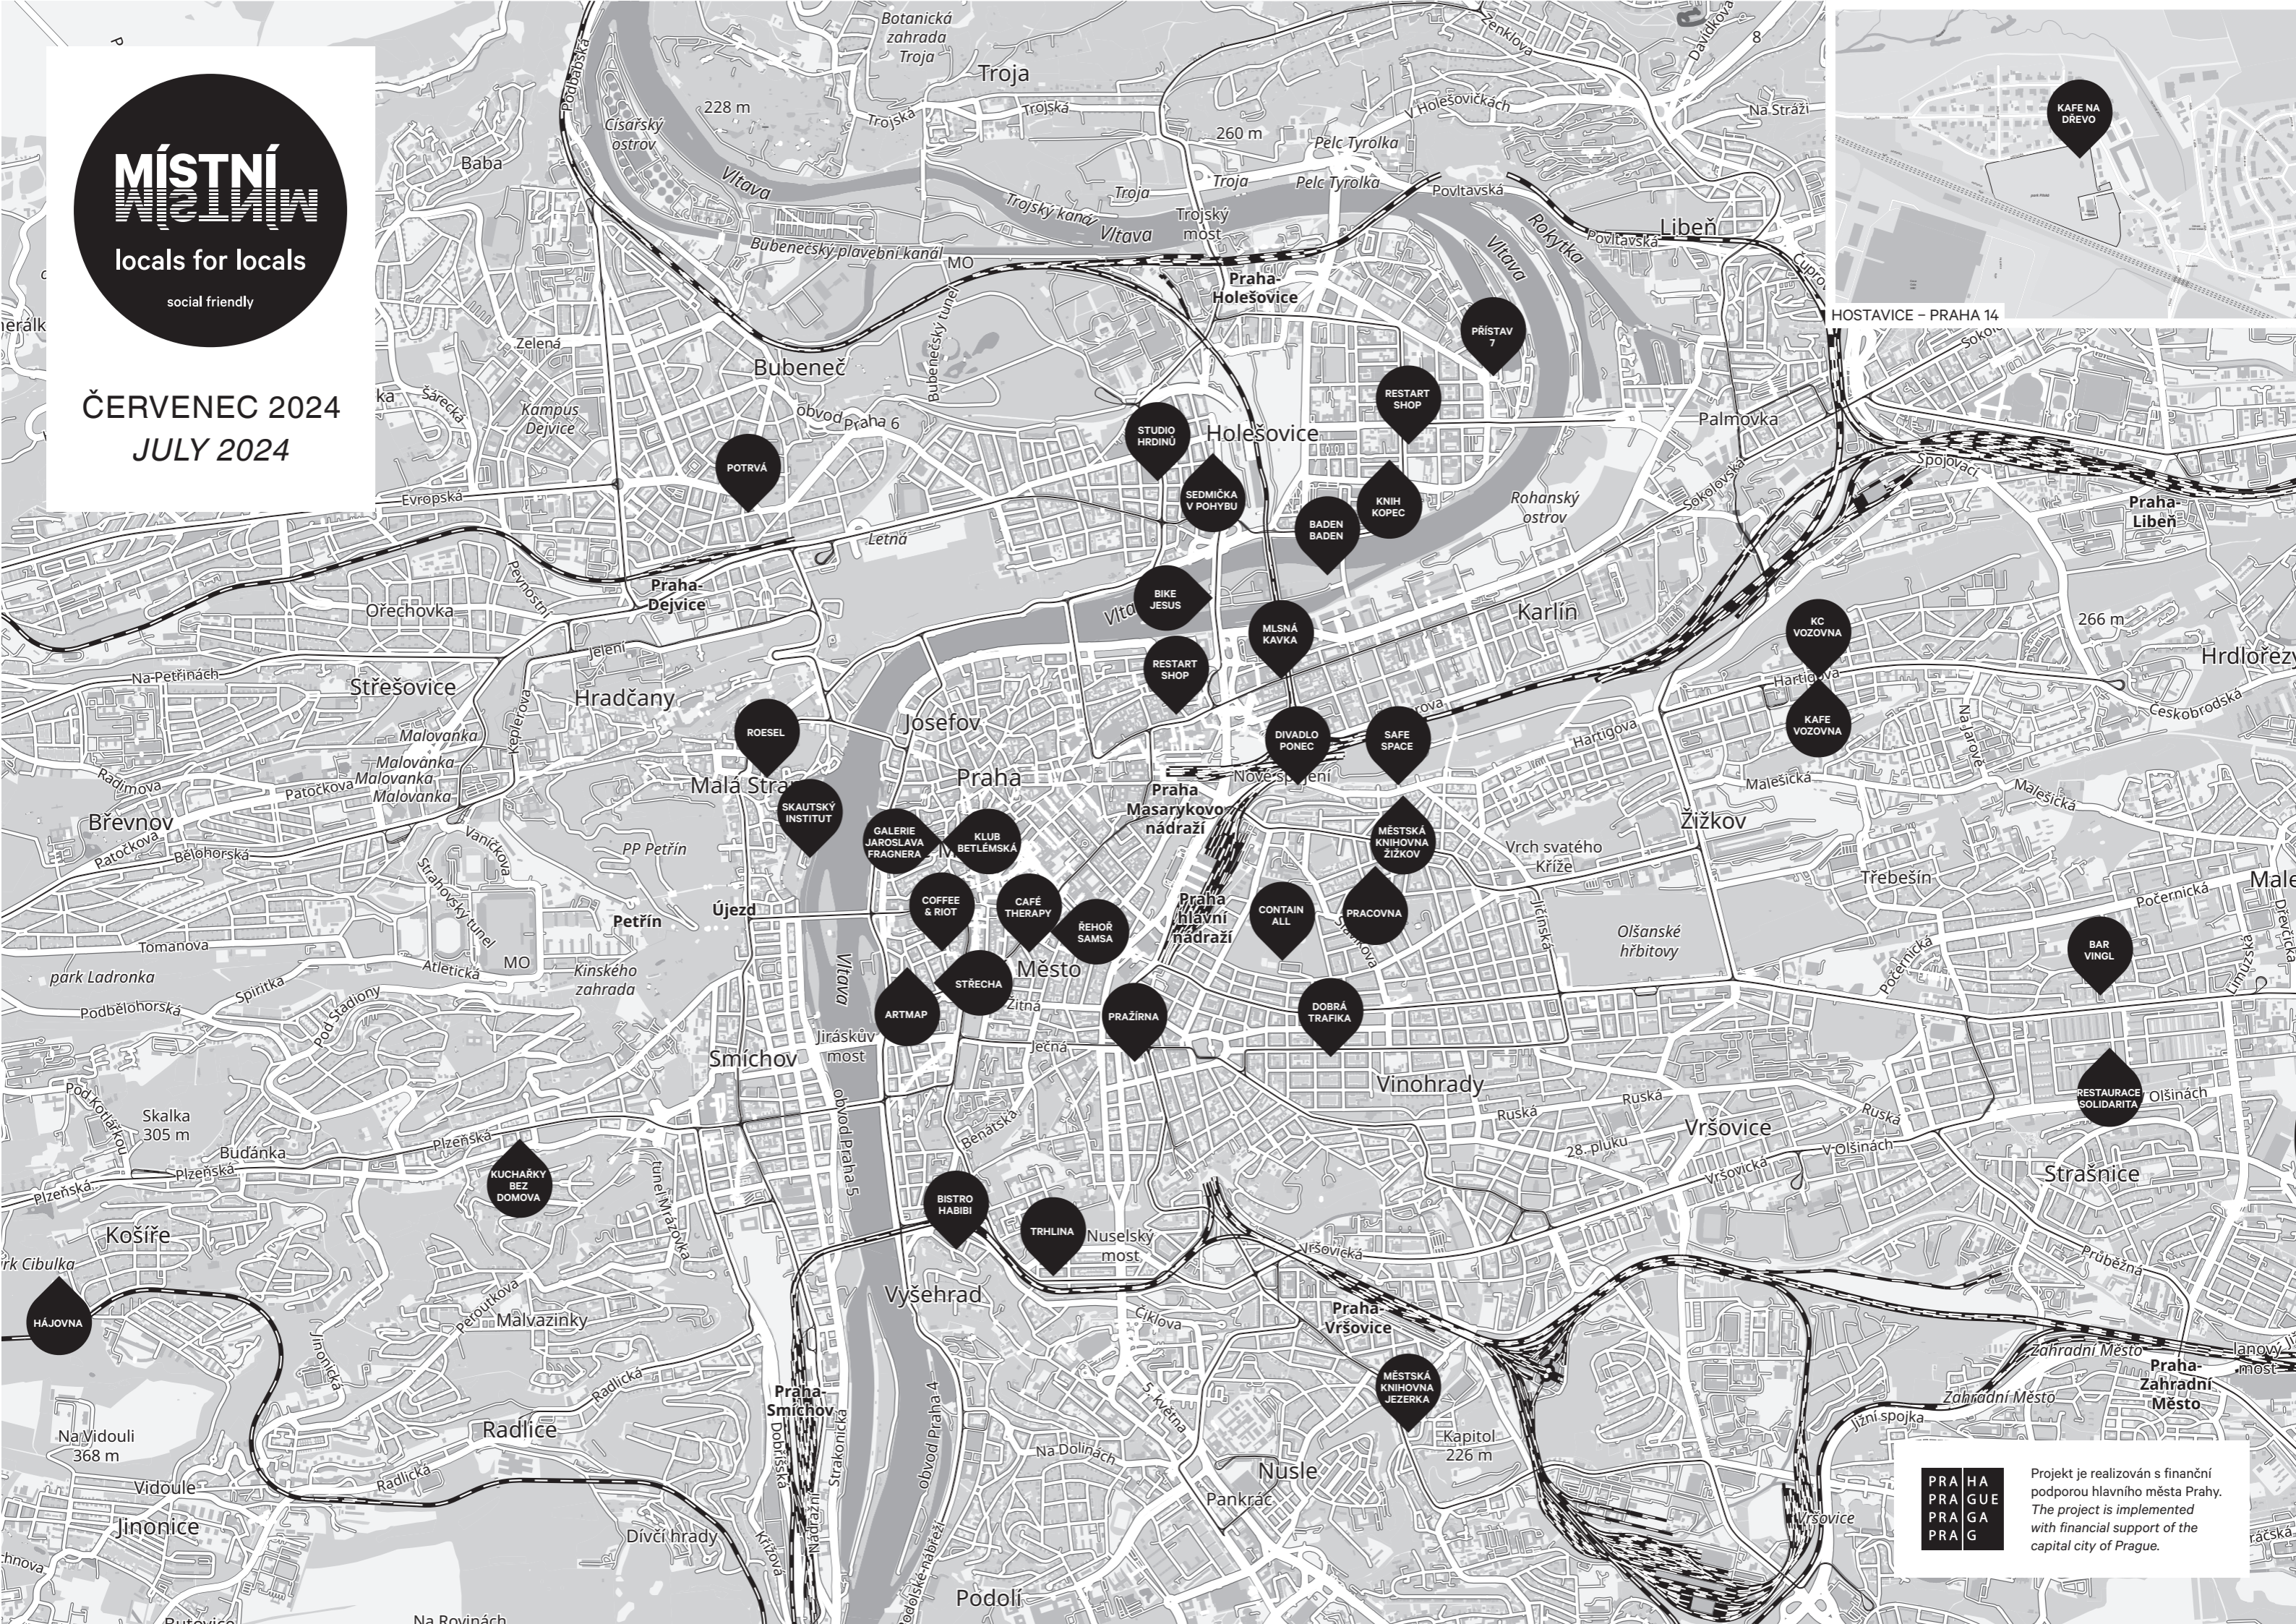

ČERVENEC 2024
JULY 2024