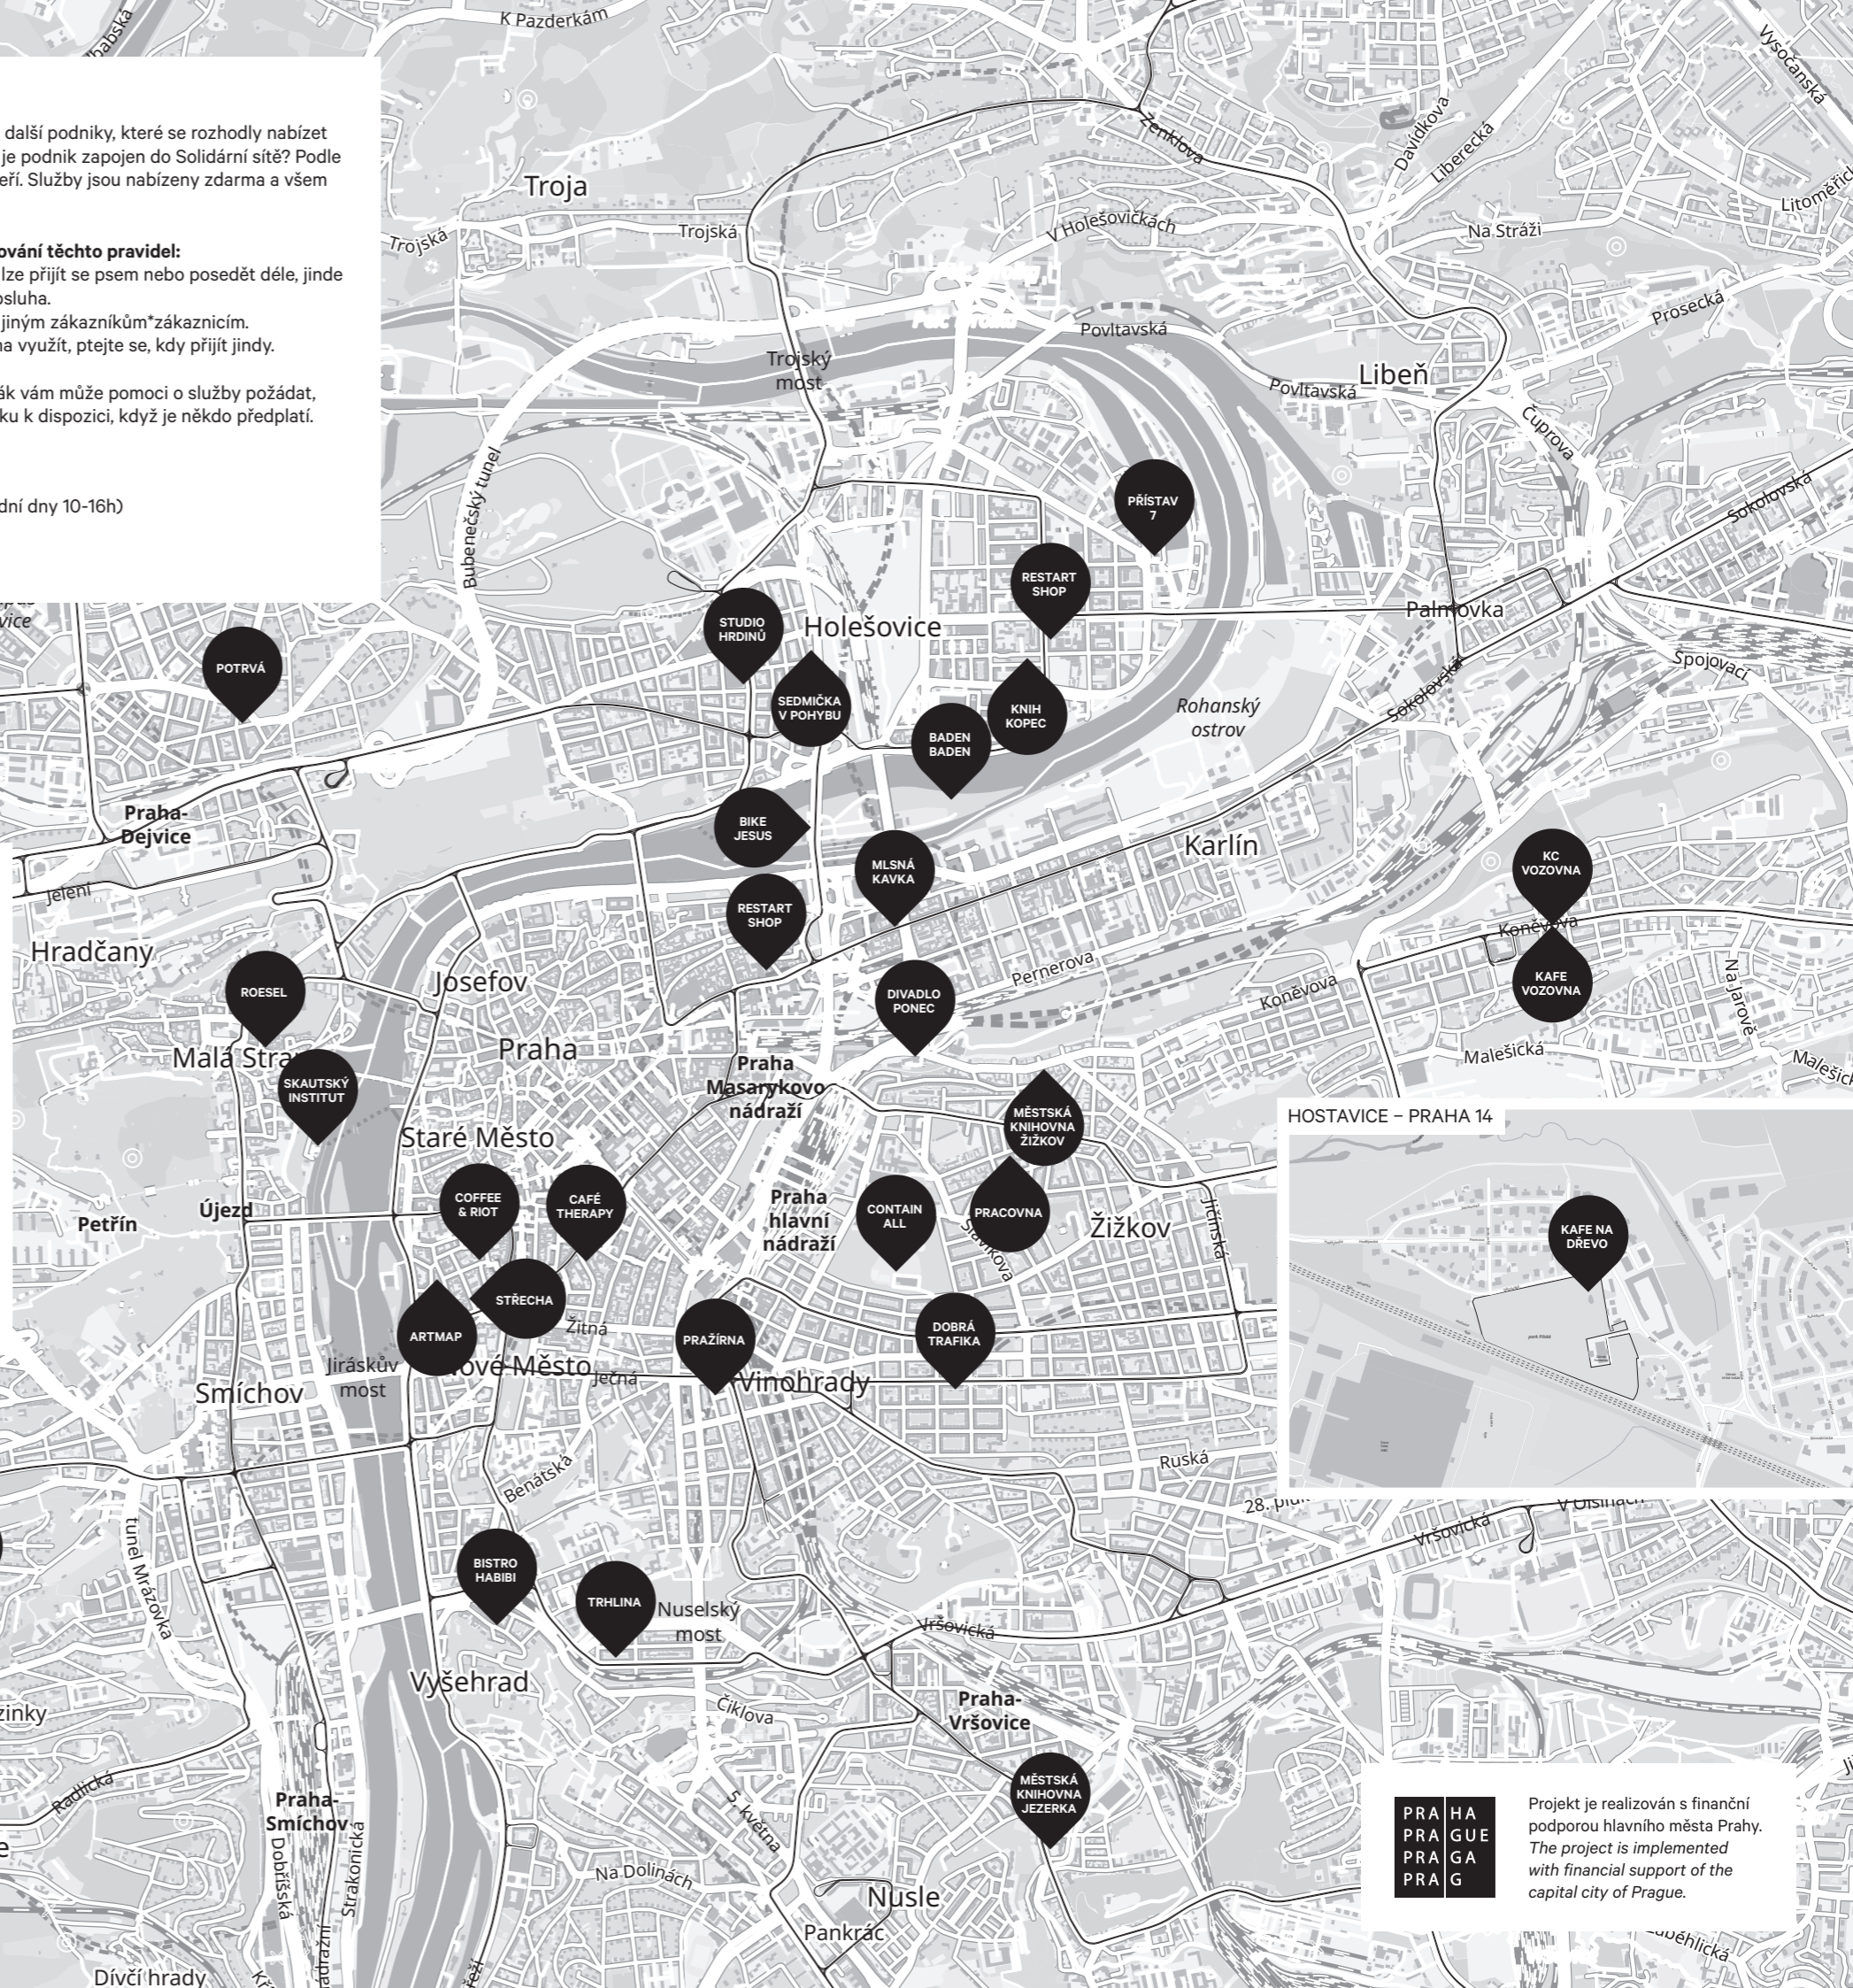

Projekt je realizován s finanční podporou hlavního města Prahy. The project is implemented with financial support of the capital city of Prague.